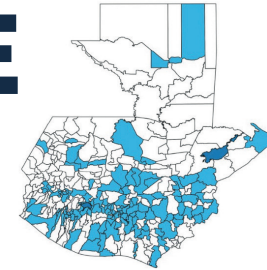

PRIMERA FASE

138 Municipios

Quiché

- Cunén
- Joyabaj
- Pachalún
- Santa Cruz del Quiché

Alumnos beneficiados

9,900
15,049
1,479
15,085

PRIMERA FASE

138 Municipios

Retalhuleu

- Retalhuleu
- San Felipe
- San Martín Zapotitlán
- San Sebastián
- Santa Cruz Mulúa

Alumnos
beneficiados

15,237
3,690
2,261
4,972
2,525

PRIMERA FASE

138 Municipios

Sacatepéquez

- Alotenango
- Antigua Guatemala
- Ciudad Vieja
- Jocotenango
- Magdalena Milpas Altas
- Pastores
- San Antonio Aguas Calientes
- San Bartolomé Milpas Altas
- San Lucas Sacatepéquez
- San Miguel Dueñas
- Santa Lucía Milpas Altas
- Santiago Sacatepéquez

Alumnos beneficiados

2,581
6,209
3,393
1,838
1,845
1,960
1,282
1,061
2,893
1,640
2,038
4,637

PRIMERA FASE

138 Municipios

San Marcos

- Esquipulas Palo Gordo
- Pajapita
- San Marcos
- San Pedro Sacatepéquez

Alumnos beneficiados