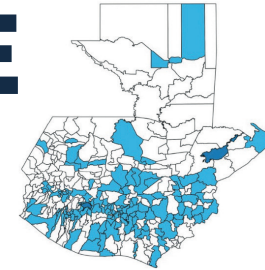

- Panajachel
- San Andrés Semetabaj
- San Antonio Palopó
- San Lucas Tolimán
- San Marcos La Laguna
- San Pablo La Laguna
- San Pedro La Laguna
- Santa Catarina Palopó
- Santa Clara La Laguna
- Santa Cruz La Laguna
- Santiago Atitlán
- Sololá

Alumnos beneficiados

2,636
2,412
2,419
4,406
392
1,252
1,203
938
1,714
1,489
6,024
17,083

PRIMERA FASE

138 Municipios

Suchitepéquez

- Chicacao
- Cuyotenango
- Mazatenango
- Samayac
- San Antonio Suchitepéquez
- San Bernardino
- San Francisco Zapotitlán
- San Gabriel
- San Miguel Panam
- San Pablo Jocopilas
- Santo Tomás La Unión
- Zunilito

Alumnos beneficiados

12,112
5,418
12,767
4,429
10,327
3,422
3,578
1,438
2,160
3,367
1,920
1,618

PRIMERA FASE

138 Municipios

Totonicapán

- San Andrés Xecul
- San Cristóbal Totonicapán
- Totonicapán

Alumnos
beneficiados