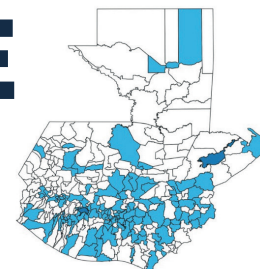

Cobertura de la PRIMERA FASE

GOBIERNO *de*
GUATEMALA
DR. ALEJANDRO GIAMMATTEI

MINISTERIO DE
EDUCACIÓN

PRIMERA FASE

138 Municipios

Alta Verapaz

- Cobán
- San Juan Chamelco

Alumnos
beneficiados

39,623

11,672

PRIMERA FASE

138 Municipios

Baja Verapaz

- Cubulco
- Granados
- Rabinal
- Salamá
- San Jerónimo
- San Miguel Chicaj

Alumnos beneficiados

9,294
2,143
7,437
10,287
4,755
6,098

PRIMERA FASE

138 Municipios

Chimaltenango

- Chimaltenango
- El Tejar
- Parramos
- Patzicía
- Patzún
- San Andrés Itzapa
- San Juan Comalapa
- Tecpán Guatemala
- Zaragoza

Alumnos beneficiados

14,861
3,248
2,020
4,467
7,920
4,606
7,046
15,645
3,287