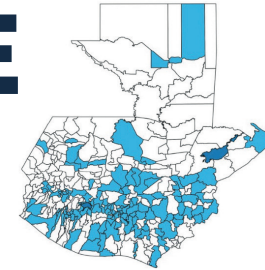

PRIMERA FASE

138 Municipios

Quiché

- Cunén
- Joyabaj
- Pachalún
- Santa Cruz del Quiché

Alumnos beneficiados

9,900
15,049
1,479
15,085

PRIMERA FASE

138 Municipios

Retalhuleu

- Retalhuleu
- San Felipe
- San Martín Zapotitlán
- San Sebastián
- Santa Cruz Mulúa

Alumnos
beneficiados

15,237
3,690
2,261
4,972
2,525

PRIMERA FASE

138 Municipios

Sacatepéquez

- Alotenango
- Antigua Guatemala
- Ciudad Vieja
- Jocotenango
- Magdalena Milpas Altas
- Pastores
- San Antonio Aguas Calientes
- San Bartolomé Milpas Altas
- San Lucas Sacatepéquez
- San Miguel Dueñas
- Santa Lucía Milpas Altas
- Santiago Sacatepéquez

Alumnos beneficiados

2,581
6,209
3,393
1,838
1,845
1,960
1,282
1,061
2,893
1,640
2,038
4,637

PRIMERA FASE

138 Municipios

San Marcos

- Esquipulas Palo Gordo
- Pajapita
- San Marcos
- San Pedro Sacatepéquez

Alumnos beneficiados