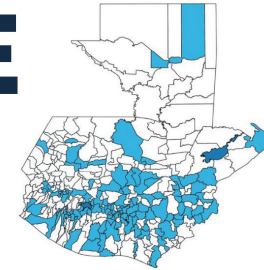

Cobertura de la PRIMERA FASE

GOBIERNO *de*
GUATEMALA
DR. ALEJANDRO GIAMMATTEI

MINISTERIO DE
EDUCACIÓN

PRIMERA FASE

138 Municipios

Alta Verapaz

- Cobán
- San Juan Chamelco

Alumnos
beneficiados

39,623

11,672

PRIMERA FASE

138 Municipios

Baja Verapaz

- Cubulco
- Granados
- Rabinal
- Salamá
- San Jerónimo
- San Miguel Chicaj

Alumnos beneficiados

9,294
2,143
7,437
10,287
4,755
6,098

PRIMERA FASE

138 Municipios

Chimaltenango

- Chimaltenango
- El Tejar
- Parramos
- Patzicía
- Patzún
- San Andrés Itzapa
- San Juan Comalapa
- Tecpán Guatemala
- Zaragoza

Alumnos beneficiados

14,861
3,248
2,020
4,467
7,920
4,606
7,046
15,645
3,287