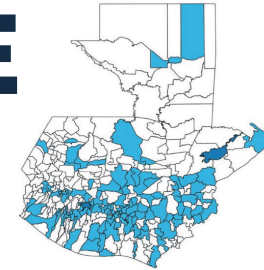

Guatemala

- Amatitlán
- Chinautla
- Fraijanes
- Guatemala
- Mixco
- Palencia
- San José Pinula
- San Juan Sacatepéquez
- San Miguel Petapa
- San Pedro Ayampuc
- San Pedro Sacatepéquez
- Santa Catarina Pinula
- Villa Canales
- Villa Nueva

Alumnos beneficiados

17,196
16,110
6,330
93,490
36,483
9,897
10,814
37,636
11,634
7,857
7,996
9,537
18,877
42,728

PRIMERA FASE

138 Municipios

Huehuetenango

- Aguacatán
- Chiantla
- Huehuetenango
- La Democracia
- San Pedro Soloma

Alumnos beneficiados

7,912
16,249
17,403
10,974
9,140

PRIMERA FASE

138 Municipios

Izabal

• Puerto Barrios

Alumnos
beneficiados

14,854

PRIMERA FASE

138 Municipios

Jalapa

- Jalapa
- Mataquescuintla
- Monjas
- San Luis Jilotepeque
- San Manuel Chaparrón

Alumnos beneficiados

32,080

7,086

4,339