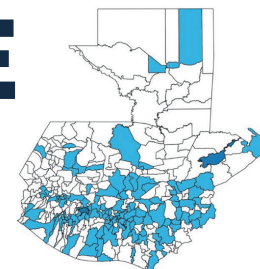

- Escuintla
- La Democracia
- La Gomera
- Palín
- San José
- Santa Lucía Cotzumalguapa
- Siquinalá
- Tiquisate

Alumnos beneficiados

22,037
3,531
7,783
8,680
9,098
17,382
4,035
9,231

PRIMERA FASE

138 Municipios

Guatemala

- Amatitlán
- Chinautla
- Fraijanes
- Guatemala
- Mixco
- Palencia
- San José Pinula
- San Juan Sacatepéquez
- San Miguel Petapa
- San Pedro Ayampuc
- San Pedro Sacatepéquez
- Santa Catarina Pinula
- Villa Canales
- Villa Nueva

Alumnos beneficiados

17,196
16,110
6,330
93,490
36,483
9,897
10,814
37,636
11,634
7,857
7,996
9,537
18,877
42,728

PRIMERA FASE

138 Municipios

Huehuetenango

- Aguacatán
- Chiantla
- Huehuetenango
- La Democracia
- San Pedro Soloma