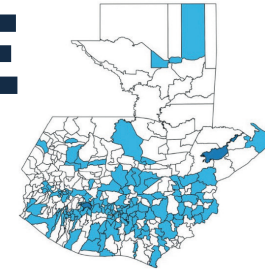

Cobertura de la PRIMERA FASE

GOBIERNO *de*
GUATEMALA
DR. ALEJANDRO GIAMMATTEI

MINISTERIO DE
EDUCACIÓN

PRIMERA FASE

138 Municipios

Alta Verapaz

- Cobán
- San Juan Chamelco

Alumnos
beneficiados

39,623

11,672

PRIMERA FASE

138 Municipios

Baja Verapaz

- Cubulco
- Granados
- Rabinal
- Salamá
- San Jerónimo
- San Miguel Chicaj

Alumnos beneficiados

9,294
2,143
7,437
10,287
4,755
6,098

PRIMERA FASE

138 Municipios

Chimaltenango

- Chimaltenango
- El Tejar
- Parramos
- Patzicía
- Patzún
- San Andrés Itzapa
- San Juan Comalapa
- Tecpán Guatemala
- Zaragoza

Alumnos beneficiados

14,861
3,248
2,020
4,467
7,920
4,606
7,046
15,645
3,287

PRIMERA FASE

138 Municipios

Chiquimula

- Chiquimula
- Concepción Las Minas
- Esquipulas
- Ipala
- Jocotán
- Quezaltepeque

Alumnos beneficiados

20,015
1,694
7,429
3,304
12,956
4,106

PRIMERA FASE

138 Municipios